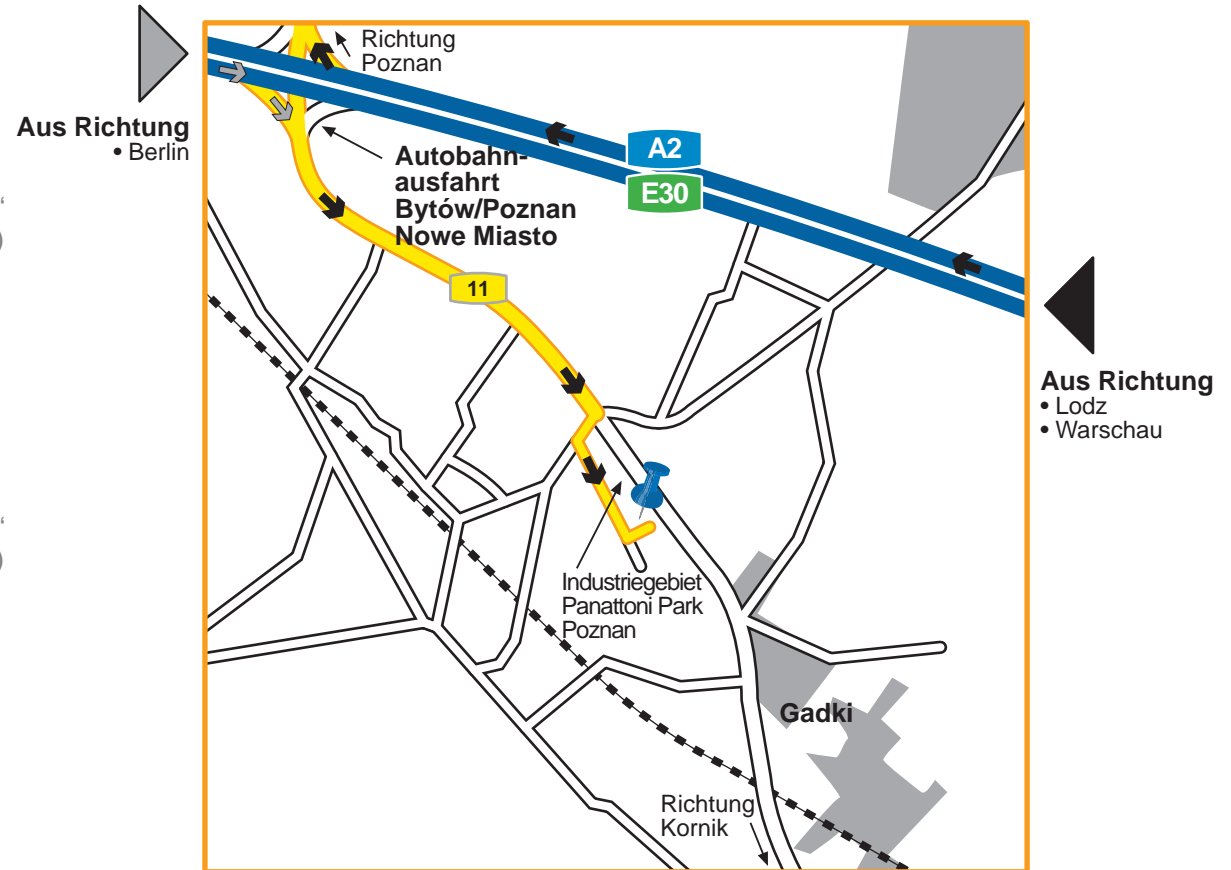

1. Aus Richtung Berlin/Brandenburg

- Nehmen Sie die A12/E30 nach Frankfurt (Oder)
- Überqueren Sie die Grenze nach Polen am Grenzübergang Frankfurt (Oder)/Swiecko (Autobahn A12)
- Fahren Sie ca. 180 km auf der A2/E30 in Richtung Poznan
- Verlassen Sie die A2/E30 an der Ausfahrt „Bytów/Poznan - Nowe Miasto“
- Fahren Sie rechts auf die B11 in Richtung Bytów/Kornik (südliche Richtung)
- Nach etwa 3 km biegen Sie rechts ab in das Industriegebiet „Panattoni Park Poznan“
- Die erste Straße links führt Sie ins Industriegebiet
- Hier finden Sie die DACHSER Niederlassung Gadki/Poznan

2. Aus Richtung Lodz/Warschau

- Fahren Sie auf der A2/E30 in Richtung Poznan
- Verlassen Sie die A2/E30 an der Ausfahrt „Bytów/Poznan - Nowe Miasto“
- Fahren Sie rechts auf die B11 in Richtung Bytów/Kornik (südliche Richtung)
- Nach etwa 3 km biegen Sie rechts ab in das Industriegebiet „Panattoni Park Poznan“
- Die erste Straße links führt Sie ins Industriegebiet
- Hier finden Sie die DACHSER Niederlassung Gadki/Poznan

DACHSER Sp. z o.o.
ul. Magazynowa 5A
PL - 62-023 GADKI
Telefon: +48 61 / 661 39 - 00
Fax: +48 61 / 661 39 - 15
dachser.gadki@dachser.com
www.dachser.pl